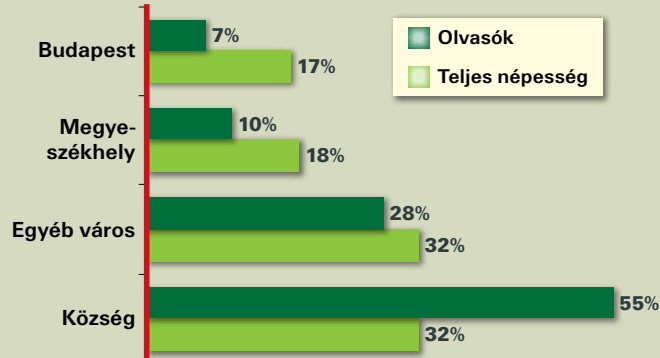

## CÉLCSOPORT:

**25-55 év közötti mezőgazdasági vállalkozók,  
akik átlagon felüli jövedelemmel rendelkeznek  
és nyitottak az új megoldásokra.**

Demográfiai jellemzők:

Az olvasók 47%-a 31-50 éves

Közép- és felsőfokú végzettségűek aránya: 95%

Az olvasók 67%-a ABCIC2 vagyoni státusszal rendelkezik

Felület	Vágott méret* (mm-ben, +5-5 mm kifutó, a vágójelek a kifutó területén kívül esennek)	Tükör- méret (mm)	Hirdetési árak
 1/1 B2, B3 B4	205×297 205×297 205×297	169×256	400 500 Ft 480 000 Ft 520 000 Ft
 2/1 oldal (átfutó)	410×297	374×256	750 000 Ft
 Dupla 1/2 oldal (fekvő)	410×145	374×126	440 000 Ft
 2/3 álló	129×297	111×256	330 500 Ft
 1/2 álló 1/2 fekvő	100×297 205×145	82×256 169×126	240 500 Ft
 1/3 álló 1/3 fekvő	71×297 205×105	53×256 169×86	185 000 Ft
 1/4 normál 1/4 fekvő csík	129×117 205×85	111×98 169×65	140 000 Ft
1/8 álló 1/8 fekvő csík	71×97 205×52	53×78 169×33	58 500 Ft
1 hasáb négyzetes	Csak tükörméret	53×39	30 000 Ft

#### KÜLÖNLEGES MEGJELENÉSI LEHETŐSÉGEK