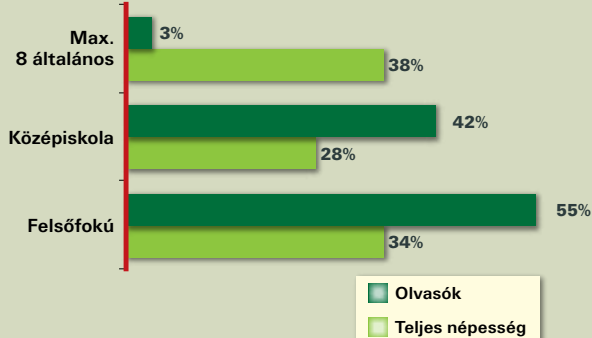

## CÉLCSOPORT:

**25-55 év közötti mezőgazdasági vállalkozók,  
akik átlagon felüli jövedelemmel rendelkeznek  
és nyitottak az új megoldásokra.**

Demográfiai jellemzők:

Az olvasók 47%-a 31-50 éves

Közép- és felsőfokú végzettségűek aránya: 95%

Az olvasók 67%-a ABCIC2 vagyoni státusszal rendelkezik

Felület	Vágott méret* (mm-ben, +5-5 mm kifutó, a vágójelek a kifutó területén kívül esennek)	Tükör- méret (mm)	Hirdetési árak
 1/1 B2, B3 B4	205×297 205×297 205×297	169×256	400 500 Ft 480 000 Ft 520 000 Ft
 2/1 oldal (átfutó)	410×297	374×256	750 000 Ft
 Dupla 1/2 oldal (fekvő)	410×145	374×126	440 000 Ft
 2/3 álló	129×297	111×256	330 500 Ft
 1/2 álló 1/2 fekvő	100×297 205×145	82×256 169×126	240 500 Ft
 1/3 álló 1/3 fekvő	71×297 205×105	53×256 169×86	185 000 Ft
 1/4 normál 1/4 fekvő csík	129×117 205×85	111×98 169×65	140 000 Ft
1/8 álló 1/8 fekvő csík	71×97 205×52	53×78 169×33	58 500 Ft
1 hasáb négyzetes	Csak tükörméret	53×39	30 000 Ft

#### KÜLÖNLEGES MEGJELENÉSI LEHETŐSÉGEK