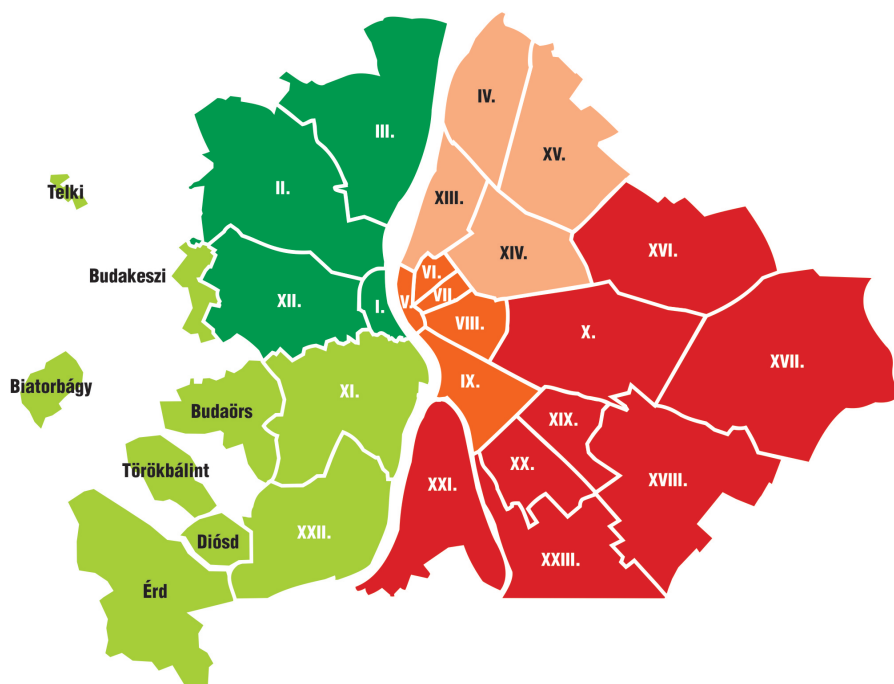

Politikai hirdetések árjegyzéke 2014

HELYI
Téma

ÉRDI **ÚJSÁG**

Példány- számok, Terjesztési területek

Terjesztési terület	Példányszám
I. kerület	13 800
II. kerület	38 300
III. kerület	46 000
IV. kerület	34 100
V. kerület	14 300
VI. kerület	18 700
VII. kerület	26 300
VIII. kerület	33 000
IX. kerület	29 300
X. kerület	29 200
XI. kerület	51 400
XII. kerület	26 700
XIII. kerület	46 000
XIV. kerület	51 200
XV. kerület	28 200
XVI. kerület	21 200
XVII. kerület	20 700
XVIII. kerület	30 850
XIX. kerület	19 500
XX.-XXIII. kerület	29 900
XXI. kerület	24 100
XXII. kerület	21 000
Pest Megye; Dél-Nyugat*	48 000
Tata	10 100
Összesen:	711 850

Behúzási árak

Hirdetőink szórólapjai újságunkba behúzva célzottan, sérülésmentesen jutnak el olvasóink postaládáiba. Lehetőség van a teljes budapesti vagy kerületenkénti behúzásra, de akár egy-egy kerületen belüli, választó kerületek határait figyelembe vevő terjesztésre is.

kategória (súlyhatár)

01 – 10 g
11 – 20 g
21 – 30 g
31 – 50 g

nettó listaár /db

5,00 Ft
5,50 Ft
5,80 Ft
6,00 Ft

Elérhetőségek

Théma Lapkiadó Kft.

1117 Budapest, Prielle Kornélia u. 4. www.helyitema.hu Telefon: 814-4755 Fax: 814-4756

Hirdetésfelvétel:

Telefon: 814-4767 hirdetesfelvetel@helyitema.hu