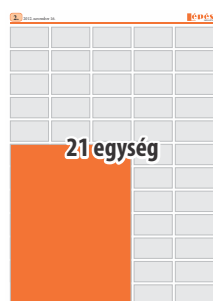

HIRDETÉS TERÜLETE:

1232,4 mm² (álló)

78.400 Ft

20 egység

HIRDETÉS MÉRETE:

78 x 227 mm (álló)
199,5 x 89 mm (fekvő)
159 x 112 mm (fekvő)

HIRDETÉS TERÜLETE:

1770,6 mm² (álló)
1775,5 mm² (fekvő)
1780,8 mm² (fekvő)

112.000 Ft

27 egység

HIRDETÉS MÉRETE:

118,5 x 204 mm (álló)

HIRDETÉS TERÜLETE:

2417,4 mm² (álló)

151.200 Ft

15 egység

HIRDETÉS MÉRETE:

199,5 x 66 mm (fekvő)
118,5 x 112 mm (álló)

HIRDETÉS TERÜLETE:

1316,7 mm² (fekvő)
1327,2 mm² (álló)

84.000 Ft

21 egység

HIRDETÉS MÉRETE:

118,5 x 158 mm (álló)

HIRDETÉS TERÜLETE:

1872,3 mm² (álló)

117.600 Ft

28 egység

HIRDETÉS MÉRETE:

162 x 158 mm (álló)

HIRDETÉS TERÜLETE:

2559,6 mm² (álló)