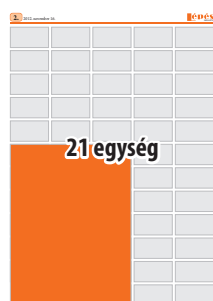

HIRDETÉS TERÜLETE:
1023,7 mm² (álló)
1049,4 mm² (fekvő)
1054,6 mm² (fekvő)
1053 mm² (álló)

55.200 Ft

Az árak nettó árak, a 27% Áfát nem tartalmazzák.

MÉDIAAJÁNLÓ 2022

14 egység

HIRDETÉS MÉRETE:

78 x 158 mm (álló)

HIRDETÉS TERÜLETE:

1232,4 mm² (álló)

64.400 Ft

20 egység

HIRDETÉS MÉRETE:

78 x 227 mm (álló)
199,5 x 89 mm (fekvő)
159 x 112 mm (fekvő)

HIRDETÉS TERÜLETE:

1770,6 mm² (álló)
1775,5 mm² (fekvő)
1780,8 mm² (fekvő)

92.000 Ft

27 egység

HIRDETÉS MÉRETE:

118,5 x 204 mm (álló)

HIRDETÉS TERÜLETE:

2417,4 mm² (álló)

124.200 Ft

15 egység

HIRDETÉS MÉRETE:

199,5 x 66 mm (fekvő)
118,5 x 112 mm (álló)

HIRDETÉS TERÜLETE:

1316,7 mm² (fekvő)
1327,2 mm² (álló)

69.000 Ft

21 egység

HIRDETÉS MÉRETE:

118,5 x 158 mm (álló)