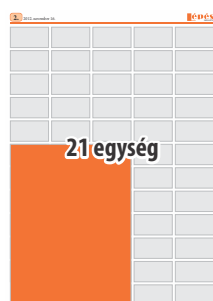

HIRDETÉS TERÜLETE:

1232,4 mm² (álló)

53.200 Ft

20 egység

HIRDETÉS MÉRETE:

78 x 227 mm (álló)
199,5 x 89 mm (fekvő)
159 x 112 mm (fekvő)

HIRDETÉS TERÜLETE:

1770,6 mm² (álló)
1775,5 mm² (fekvő)
1780,8 mm² (fekvő)

76.000 Ft

27 egység

HIRDETÉS MÉRETE:

118,5 x 204 mm (álló)

HIRDETÉS TERÜLETE:

2417,4 mm² (álló)

102.600 Ft

15 egység

HIRDETÉS MÉRETE:

199,5 x 66 mm (fekvő)
118,5 x 112 mm (álló)

HIRDETÉS TERÜLETE:

1316,7 mm² (fekvő)
1327,2 mm² (álló)

57.000 Ft

21 egység

HIRDETÉS MÉRETE:

118,5 x 158 mm (álló)