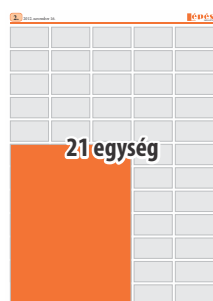

HIRDETÉS TERÜLETE:

1232,4 mm² (álló)

67.200 Ft

20 egység

HIRDETÉS MÉRETE:

78 x 227 mm (álló)
199,5 x 89 mm (fekvő)
159 x 112 mm (fekvő)

HIRDETÉS TERÜLETE:

1770,6 mm² (álló)
1775,5 mm² (fekvő)
1780,8 mm² (fekvő)

96.000 Ft

27 egység

HIRDETÉS MÉRETE:

118,5 x 204 mm (álló)

HIRDETÉS TERÜLETE:

2417,4 mm² (álló)

129.600 Ft

15 egység

HIRDETÉS MÉRETE:

199,5 x 66 mm (fekvő)
118,5 x 112 mm (álló)

HIRDETÉS TERÜLETE:

1316,7 mm² (fekvő)
1327,2 mm² (álló)

72.000 Ft

21 egység

HIRDETÉS MÉRETE:

118,5 x 158 mm (álló)

HIRDETÉS TERÜLETE:

1872,3 mm² (álló)

100.800 Ft

28 egység

HIRDETÉS MÉRETE:

162 x 158 mm (álló)

HIRDETÉS TERÜLETE:

2559,6 mm² (álló)