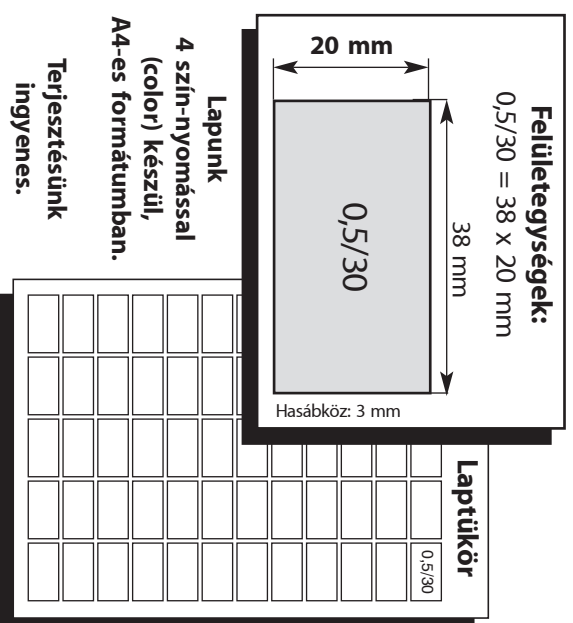

REKLÁMAJÁNLAT 2022

APRÓHIRDETÉSI ÁRAK:

Magán:
1.650 Ft/10 szó, felette 165 Ft/szó

Közületi:
3.300 Ft/10 szó, felette 330 Ft/szó

HIRDETÉSI ÚJSÁGUNK AJÁNLATA AZ ÖN SZÁMÁRA:

BELSŐ OLDALI TARIFÁINK:

Egység	Felület	Méret (vízsz. x függ.)	Ár
1	0,5/30	38 x 20 mm	7.620 Ft
2	1/30	38 x 43 mm	15.240 Ft
2	1/30	79 x 20 mm	15.240 Ft
3	1,5/30	38 x 66 mm	22.860 Ft
4	2/30	38 x 89 mm	30.480 Ft
4	2/30	79 x 43 mm	30.480 Ft
6	3/30	79 x 66 mm	45.720 Ft
6	3/30	120 x 43 mm	45.720 Ft
8	4/30	79 x 89 mm	60.960 Ft
8	4/30	161 x 43 mm	60.960 Ft
10	5/30	79 x 112 mm	76.200 Ft
10	5/30	202 x 43 mm	76.200 Ft
12	6/30	79 x 135 mm	91.440 Ft
12	6/30	120 x 89 mm	91.440 Ft
15	7,5/30	120 x 112 mm	114.300 Ft
15	7,5/30	202 x 66 mm	114.300 Ft
16	8/30	161 x 89 mm	121.920 Ft
18	9/30	120 x 135 mm	137.160 Ft
20	10/30	79 x 227 mm	152.400 Ft
20	10/30	202 x 89 mm	152.400 Ft
24	12/30	161 x 135 mm	182.880 Ft
24	12/30	120 x 181 mm	182.880 Ft
30	15/30	120 x 227 mm	228.600 Ft
30	15/30	202 x 135 mm	228.600 Ft
36	18/30	120 x 273 mm	274.320 Ft
40	20/30	202 x 181 mm	304.800 Ft
40	20/30	161 x 227 mm	304.800 Ft
50	25/30	202 x 227 mm	381.000 Ft
60	30/30	202 x 273 mm	457.200 Ft

A Békéscsabai Regionális Szuperinfó

hirdetési újság összesen

45 000 példányban jelenik meg

Békés megyében
minden héten szombaton.

Lapunk
4 szín-nyomással
(color) készül,
A4-es formátumban.
Terjesztésünk
ingyenes.

Araink az áfát tartalmazzák. Az áfa mértéke 27%.
Hirdetési áraink 2022. január 1-jétől érvényesek. A lapzár-
ta időpontja szerda 16 óra. Amennyiben többször kíván
hirdetni, kérem vegye fel velünk a kapcsolatot és érdekel-
lődjön a kedvezmény mértékéről.

Csabainfó Békés Megye Kft.

KIEMELT TARIFÁINK:

Egység	Felület	Méret (vízsz. x függ.)	Címloldal	Hátoldal	Kötött hely
1	0,5/30	38 x 20 mm	18.290 Ft	11.430 Ft	8.380 Ft
2	1/30	38 x 43 mm	36.575 Ft	22.860 Ft	16.765 Ft
2	1/30	79 x 20 mm	36.575 Ft	22.860 Ft	16.765 Ft
3	1,5/30	38 x 66 mm	54.865 Ft	34.290 Ft	25.145 Ft
4	2/30	38 x 89 mm	73.150 Ft	45.720 Ft	33.530 Ft
4	2/30	79 x 43 mm	73.150 Ft	45.720 Ft	33.530 Ft
6	3/30	79 x 66 mm	109.730 Ft	68.580 Ft	50.290 Ft
6	3/30	120 x 43 mm	109.730 Ft	68.580 Ft	50.290 Ft
8	4/30	79 x 89 mm	146.305 Ft	91.440 Ft	67.055 Ft
8	4/30	161 x 43 mm	146.305 Ft	91.440 Ft	67.055 Ft
10	5/30	79 x 112 mm	182.880 Ft	114.300 Ft	83.820 Ft
10	5/30	202 x 43 mm	182.880 Ft	114.300 Ft	83.820 Ft
12	6/30	79 x 135 mm	219.455 Ft	137.160 Ft	100.585 Ft
12	6/30	120 x 89 mm	219.455 Ft	137.160 Ft	100.585 Ft
15	7,5/30	120 x 112 mm	274.320 Ft	171.450 Ft	125.730 Ft
15	7,5/30	202 x 66 mm	274.320 Ft	171.450 Ft	125.730 Ft
16	8/30	161 x 89 mm	292.610 Ft	182.880 Ft	134.110 Ft
18	9/30	120 x 135 mm	329.185 Ft	205.740 Ft	150.875 Ft
20	10/30	79 x 227 mm	365.760 Ft	228.600 Ft	167.640 Ft
20	10/30	202 x 89 mm	365.760 Ft	228.600 Ft	167.640 Ft
24	12/30	161 x 135 mm	438.910 Ft	274.320 Ft	201.170 Ft
24	12/30	120 x 181 mm	438.910 Ft	274.320 Ft	201.170 Ft
30	15/30	120 x 227 mm	548.640 Ft	342.900 Ft	251.460 Ft
30	15/30	202 x 135 mm	548.640 Ft	342.900 Ft	251.460 Ft
36	18/30	120 x 273 mm	658.370 Ft	411.480 Ft	301.750 Ft
40	20/30	202 x 181 mm	731.520 Ft	457.200 Ft	335.280 Ft
40	20/30	161 x 227 mm	731.520 Ft	457.200 Ft	335.280 Ft
50	25/30	202 x 227 mm	914.400 Ft	571.500 Ft	419.100 Ft
60	30/30	202 x 273 mm	1118.880 Ft	685.800 Ft	502.920 Ft