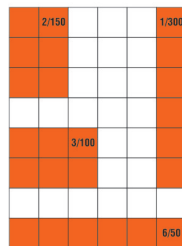

3. A kombinációs árak a színfeláron, felületi kedvezményeken és az 1/1 oldal esetében adott

5% mennyiségi kedvezményen felül tartalmazzák a többlapos (-10%-tól -40%) kedvezményeket is!

4. Egyéb méretű és kombinációjú, valamint kísérőszínes, illetve fekete-fehér hirdetéseknel a megadott fekete-fehér Hmm-árból számítjuk az árakat!

Téma Hirdetési méretek

Technikai információk

1/1 oldal

6/400
280 x 413

1/2 oldal

3/400
138 x 413

1/2 oldal

6/200
280 x 204

Junior page

4-300
185 x 308

1/4 oldal

4/150
185 x 152

6/100
280 x 100

1/4 oldal

3/200
138 x 204

2/300
90 x 308

1/8 oldal

1/300
43 x 308
2/150
90 x 152
3/100
138 x 100
6/50
280 x 48

1/12 oldal

1/200
43 x 204

2/100
90 x 100

4/50
185 x 48

1/24, 1/48 oldal

1/100
43 x 100