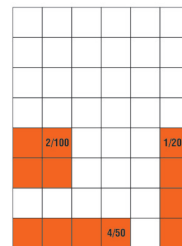

3. A kombinációs árak a színfeláron, felületi kedvezményeken és az 1/1 oldal esetében adott

5% mennyiségi kedvezményen felül tartalmazzák a többlapos (-10%-tól -40%) kedvezményeket is!

4. Egyéb méretű és kombinációjú, valamint kísérőszínes, illetve fekete-fehér hirdetéseknel a megadott fekete-fehér Hmm-árból számítjuk az árakat!

Téma Hirdetési méretek

Technikai információk

1/1 oldal

6/400
280 x 413

1/2 oldal

3/400
138 x 413

1/2 oldal

6/200
280 x 204

Junior page

4-300
185 x 308

1/4 oldal

4/150
185 x 152

6/100
280 x 100

1/4 oldal

3/200
138 x 204

2/300
90 x 308

1/8 oldal

1/300
43 x 308
2/150
90 x 152
3/100
138 x 100
6/50
280 x 48

1/12 oldal

1/200
43 x 204

2/100
90 x 100

4/50
185 x 48

1/24, 1/48 oldal

1/100
43 x 100