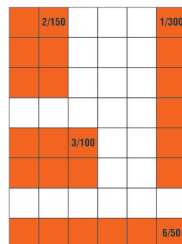

3. A kombinációs árak a színfeláron, felületi kedvezményeken és az 1/1 oldal esetében adott

5% mennyiségi kedvezményen felül tartalmazzák a többlapos (-10%-tól -40%) kedvezményeket is!

4. Egyéb méretű és kombinációjú, valamint kísérőszínes, illetve fekete-fehér hirdetéseknel a megadott fekete-fehér Hmm-árból számítjuk az árakat!

Téma Hirdetési méretek

Technikai információk

1/1 oldal

6/400
280 x 413

1/2 oldal

3/400
138 x 413

1/2 oldal

6/200
280 x 204

Junior page

4-300
185 x 308

1/4 oldal

4/150
185 x 152

6/100
280 x 100

1/4 oldal

3/200
138 x 204

2/300
90 x 308

1/8 oldal

1/300
43 x 308

2/150
90 x 152

3/100
138 x 100

6/50
280 x 48

1/12 oldal

1/200
43 x 204

2/100
90 x 100