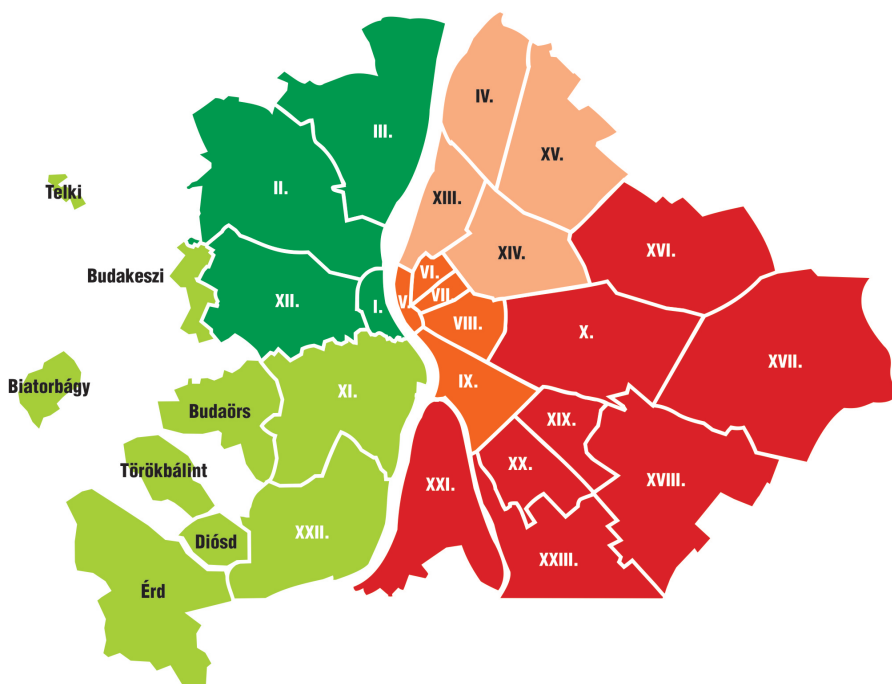

Politikai hirdetések árjegyzéke 2014

HELYI **Téma**

HELYI **Téma**

ÉRDI ÚJSÁG

Példány- számok, Terjesztési területek

Terjesztési terület	Példányszám
I. kerület	13 800
II. kerület	38 300
III. kerület	46 000
IV. kerület	34 100
V. kerület	14 300
VI. kerület	18 700
VII. kerület	26 300
VIII. kerület	33 000
IX. kerület	29 300
X. kerület	29 200
XI. kerület	51 400
XII. kerület	26 700
XIII. kerület	46 000
XIV. kerület	51 200
XV. kerület	28 200
XVI. kerület	21 200
XVII. kerület	20 700
XVIII. kerület	30 850
XIX. kerület	19 500
XX.-XXIII. kerület	29 900
XXI. kerület	24 100
XXII. kerület	21 000
Pest Megye; Dél-Nyugat*	48 000
Tata	10 100
Összesen:	711 850
Heti Téma	19100

Behúzási árak

Hirdetőink szórólapjai újságunkba behúzva célzottan, sérülésmentesen jutnak el olvasóink postaládáiba. Lehetőség van a teljes budapesti vagy kerületenkénti behúzásra, de akár egy-egy kerületen belüli, választó kerületek határait figyelembe vevő terjesztésre is.

kategória (súlyhatár)	nettó listaár /db
01 – 10 g	5,00 Ft
11 – 20 g	5,50 Ft
21 – 30 g	5,80 Ft
31 – 50 g	6,00 Ft

Elérhetőségek

Théma Lapkiadó Kft.

1117 Budapest, Prielle Kornélia u. 4. www.helyitema.hu Telefon: 814-4755 Fax: 814-4756

Hirdetésfelvétel:

Telefon: 814-4767 hirdetesfelvetel@helyitema.hu